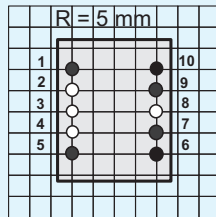

TRAFO SPK 022.....

Baugröße / Size : EI 30 / 15,5

Nennleistung
Power Rating

2,20 VA

Kurzschlussfest
Zweikammer Wicklung
Vakuumvergossen

Short Circuit Proof
Split Bobin
Potted under Vacuum

Prüfzeichen:
VDE EN 61 558, UL1585 Class 2 und
Class 3, (File E120 326), CSA

Layout 30A

Layout 30B

Layout 30D

● Pin Anschluß
⊗ Pin blind
○ Kein Pin
Ansicht :
Bauteilseite

Connected
No Connected
No Pin
Layout :
Top View

30B

30B

30D