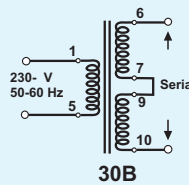

Layout 30A

Layout 30B

Layout 30D

● Pin Anschluß
⊗ Pin blind
○ Kein Pin
Ansicht :
Bauteilseite

Connected
No Connected
No Pin
Layout :
Top View

30B

30B

30D

30D

Technische Änderungen vorbehalten !

Artikel Nr. Part Number	Primär Primary		Sekundär 1 Secondary 1			Sekundär 2 Secondary 2			Layout Bild Figure	Prüfzeichen Approvals			
	50-60Hz Volt	PIN	Nenn Rated Volt	Leerlauf No Load Volt	Nenn Rated mA	Nenn Rated Volt	Leerlauf No Load Volt	Nenn Rated mA		VDE	UL 1585	CSA	CE
02204	230	1 - 5	4,0	6,6	550				30A	ja	ja	ja	ja
02206	230	1 - 5	6,0	9,8	367				30A	ja	ja	ja	ja
02209	230	1 - 5	9,0	14,8	244				30A	ja	ja	ja	ja
02212	230	1 - 5	12,0	19,7	183				30A	ja	ja	ja	ja
02215	230	1 - 5	15,0	24,6	147				30A	ja	ja	ja	ja
02218	230	1 - 5	18,0	29,5	122				30A	ja	ja	ja	ja
02224	230	1 - 5	24,0	39,4	92				30A	ja	ja		ja
0220404	230	1 - 5	4,0	6,6	275	4,0	6,6	275	30B	ja	ja	ja	ja
0220606	230	1 - 5	6,0	10,0	183	6,0	10,0	183	30B	ja	ja	ja	ja
0220909	230	1 - 5	9,0	14,8	122	9,0	14,8	122	30B	ja	ja	ja	ja
0221212	230	1 - 5	12,0	19,7	92	12,0	19,7	92	30B	ja	ja	ja	ja
0221515	230	1 - 5	15,0	24,6	73	15,0	24,6	73	30B				ja
0221818	230	1 - 5	18,0	29,5	61	18,0	29,5	61	30B				ja
0222424	230	1 - 5	24,0	39,4	46	24,0	39,4	46	30B				ja
0220404-70000	2 x 115	1-2 / 4-5	4,0	6,6	275	4,0	6,6	275	30D	ja	ja	ja	ja
0220606-70000	2 x 115	1-2 / 4-5	6,0	9,8	183	6,0	9,8	183	30D	ja	ja	ja	ja
0220808-70000	2 x 115	1-2 / 4-5	8,0	13,1	138	8,0	13,1	138	30D	ja	ja	ja	ja
0220909-70000	2 x 115	1-2 / 4-5	9,0	14,8	122	9,0	14,8	122	30D	ja	ja	ja	ja
0221212-70000	2 x 115	1-2 / 4-5	12,0	19,7	92	12,0	19,7	92	30D	ja	ja	ja	ja
0221515-70000	2 x 115	1-2 / 4-5	15,0	24,6	73	15,0	24,6	73	30D				
0221818-70000	2 x 115	1-2 / 4-5	18,0	29,5	61	18,0	29,5	61	30D				
0222424-70000	2 x 115	1-2 / 4-5	24,0	39,4	46	24,0	39,4	46	30D				