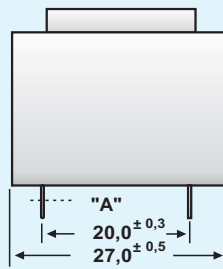

TRAFO SPK 022.....

Baugröße / Size : EI 30 / 15,5

Nennleistung
Power Rating

2,20 VA

Kurzschlussfest
Zweikammer Wicklung
Vakuumvergossen

Short Circuit Proof
Split Bobin
Potted under Vacuum

Prüfzeichen:
VDE EN 61 558, UL1585 Class 2 und
Class 3, (File E120 326), CSA

Layout 30A

Layout 30B

Layout 30D

● Pin Anschluß
⊗ Pin blind
○ Kein Pin
Ansicht :
Bauteilseite

Connected
No Connected
No Pin
Layout :
Top View

30B

30B

30D