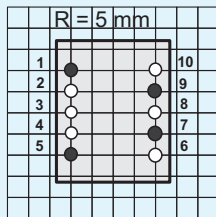

TRAFO SPK 022.....

Baugröße / Size : EI 30 / 15,5

Nennleistung
Power Rating

2,20 VA

Kurzschlussfest
Zweikammer Wicklung
Vakuumvergossen

Short Circuit Proof
Split Bobin
Potted under Vacuum

Prüfzeichen:
VDE EN 61 558, UL1585 Class 2 und
Class 3, (File E120 326), CSA

Layout 30A

Layout 30B

Layout 30D

● Pin Anschluß
⊗ Pin blind
○ Kein Pin
Ansicht :
Bauteilseite

Connected
No Connected
No Pin
Layout :
Top View

30B

30B

30D