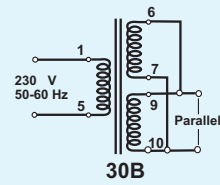

Layout 30A

Layout 30B

Layout 30D

● Pin Anschluß
⊗ Pin blind
○ Kein Pin
Ansicht :
Bauteilseite

Connected
No Connected
No Pin
Layout :
Top View

30B

30B

30D

30D

Technische Änderungen vorbehalten !

Artikel Nr. Part Number	Primär Primary		Sekundär 1 Secondary 1			Sekundär 2 Secondary 2			Layout Bild Figure	Prüfzeichen Approvals			
	50-60Hz Volt	PIN	Nenn Rated Volt	Leerlauf No Load Volt	Nenn Rated mA	Nenn Rated Volt	Leerlauf No Load Volt	Nenn Rated mA		VDE	UL 1585	CSA	CE
02204	230	1 - 5	4,0	6,6	550				30A	ja	ja	ja	ja
02206	230	1 - 5	6,0	9,8	367				30A	ja	ja	ja	ja
02209	230	1 - 5	9,0	14,8	244				30A	ja	ja	ja	ja
02212	230	1 - 5	12,0	19,7	183				30A	ja	ja	ja	ja
02215	230	1 - 5	15,0	24,6	147				30A	ja	ja	ja	ja
02218	230	1 - 5	18,0	29,5	122				30A	ja	ja	ja	ja
02224	230	1 - 5	24,0	39,4	92				30A	ja	ja		ja
0220404	230	1 - 5	4,0	6,6	275	4,0	6,6	275	30B	ja	ja	ja	ja
0220606	230	1 - 5	6,0	10,0	183	6,0	10,0	183	30B	ja	ja	ja	ja
0220909	230	1 - 5	9,0	14,8	122	9,0	14,8	122	30B	ja	ja	ja	ja
0221212	230	1 - 5	12,0	19,7	92	12,0	19,7	92	30B	ja	ja	ja	ja
0221515	230	1 - 5	15,0	24,6	73	15,0	24,6	73	30B				ja
0221818	230	1 - 5	18,0	29,5	61	18,0	29,5	61	30B				ja
0222424	230	1 - 5	24,0	39,4	46	24,0	39,4	46	30B				ja
0220404-70000	2 x 115	1-2 / 4-5	4,0	6,6	275	4,0	6,6	275	30D	ja	ja	ja	ja
0220606-70000	2 x 115	1-2 / 4-5	6,0	9,8	183	6,0	9,8	183	30D	ja	ja	ja	ja
0220808-70000	2 x 115	1-2 / 4-5	8,0	13,1	138	8,0	13,1	138	30D	ja	ja	ja	ja
0220909-70000	2 x 115	1-2 / 4-5	9,0	14,8	122	9,0	14,8	122	30D	ja	ja	ja	ja
0221212-70000	2 x 115	1-2 / 4-5	12,0	19,7	92	12,0	19,7	92	30D	ja	ja	ja	ja
0221515-70000	2 x 115	1-2 / 4-5	15,0	24,6	73	15,0	24,6	73	30D				
0221818-70000	2 x 115	1-2 / 4-5	18,0	29,5	61	18,0	29,5	61	30D				
0222424-70000	2 x 115	1-2 / 4-5	24,0	39,4	46	24,0	39,4	46	30D				