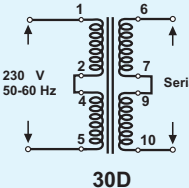

Layout 30A

Layout 30B

Layout 30D

● Pin Anschluß
⊗ Pin blind
○ Kein Pin
Ansicht :
Bauteilseite

Connected
No Connected
No Pin
Layout :
Top View

30B

30B

30D

30D

Technische Änderungen vorbehalten !

Artikel Nr. Part Number	Primär Primary		Sekundär 1 Secondary 1			Sekundär 2 Secondary 2			Layout Bild Figure	Prüfzeichen Approvals			
	50-60Hz Volt	PIN	Nenn Rated Volt	Leerlauf No Load Volt	Nenn Rated mA	Nenn Rated Volt	Leerlauf No Load Volt	Nenn Rated mA		VDE	UL 1585	CSA	CE
02204	230	1 - 5	4,0	6,6	550				30A	ja	ja	ja	ja
02206	230	1 - 5	6,0	9,8	367				30A	ja	ja	ja	ja
02209	230	1 - 5	9,0	14,8	244				30A	ja	ja	ja	ja
02212	230	1 - 5	12,0	19,7	183				30A	ja	ja	ja	ja
02215	230	1 - 5	15,0	24,6	147				30A	ja	ja	ja	ja
02218	230	1 - 5	18,0	29,5	122				30A	ja	ja	ja	ja
02224	230	1 - 5	24,0	39,4	92				30A	ja	ja		ja
0220404	230	1 - 5	4,0	6,6	275	4,0	6,6	275	30B	ja	ja	ja	ja
0220606	230	1 - 5	6,0	10,0	183	6,0	10,0	183	30B	ja	ja	ja	ja
0220909	230	1 - 5	9,0	14,8	122	9,0	14,8	122	30B	ja	ja	ja	ja
0221212	230	1 - 5	12,0	19,7	92	12,0	19,7	92	30B	ja	ja	ja	ja
0221515	230	1 - 5	15,0	24,6	73	15,0	24,6	73	30B				ja
0221818	230	1 - 5	18,0	29,5	61	18,0	29,5	61	30B				ja
0222424	230	1 - 5	24,0	39,4	46	24,0	39,4	46	30B				ja
0220404-70000	2 x 115	1-2 / 4-5	4,0	6,6	275	4,0	6,6	275	30D	ja	ja	ja	ja
0220606-70000	2 x 115	1-2 / 4-5	6,0	9,8	183	6,0	9,8	183	30D	ja	ja	ja	ja
0220808-70000	2 x 115	1-2 / 4-5	8,0	13,1	138	8,0	13,1	138	30D	ja	ja	ja	ja
0220909-70000	2 x 115	1-2 / 4-5	9,0	14,8	122	9,0	14,8	122	30D	ja	ja	ja	ja
0221212-70000	2 x 115	1-2 / 4-5	12,0	19,7	92	12,0	19,7	92	30D	ja	ja	ja	ja
0221515-70000	2 x 115	1-2 / 4-5	15,0	24,6	73	15,0	24,6	73	30D				
0221818-70000	2 x 115	1-2 / 4-5	18,0	29,5	61	18,0	29,5	61	30D				
0222424-70000	2 x 115	1-2 / 4-5	24,0	39,4	46	24,0	39,4	46	30D				