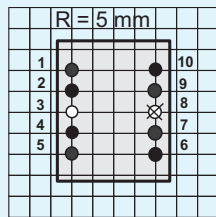

TRAFO SPK 022.....

Baugröße / Size : EI 30 / 15,5

Nennleistung
Power Rating

2,20 VA

Kurzschlussfest
Zweikammer Wicklung
Vakuumvergossen

Short Circuit Proof
Split Bobin
Potted under Vacuum

Prüfzeichen:
VDE EN 61 558, UL1585 Class 2 und
Class 3, (File E120 326), CSA

Layout 30A

Layout 30B

Layout 30D

● Pin Anschluß
⊗ Pin blind
○ Kein Pin
Ansicht :
Bauteilseite

Connected
No Connected
No Pin
Layout :
Top View

30B

30B

30D