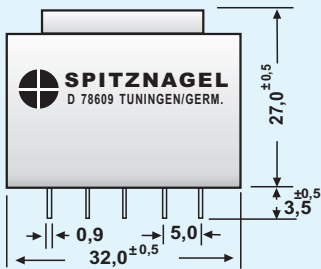

TRAFO SPK 022.....

Baugröße / Size : EI 30 / 15,5

Nennleistung
Power Rating

2,20 VA

Kurzschlussfest
Zweikammer Wicklung
Vakuumvergossen

Short Circuit Proof
Split Bobin
Potted under Vacuum

Prüfzeichen:
VDE EN 61 558, UL1585 Class 2 und
Class 3, (File E120 326), CSA

Layout 30A

Layout 30B

Layout 30D

● Pin Anschluß
⊗ Pin blind
○ Kein Pin
Ansicht :
Bauteilseite

Connected
No Connected
No Pin
Layout :
Top View

30B

30B

30D