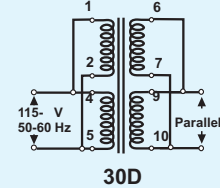

Layout 30A

Layout 30B

Layout 30D

● Pin Anschluß
⊗ Pin blind
○ Kein Pin
Ansicht :
Bauteilseite

Connected
No Connected
No Pin
Layout :
Top View

30B

30B

30D

30D

Technische Änderungen vorbehalten !

Artikel Nr. Part Number	Primär Primary		Sekundär 1 Secondary 1			Sekundär 2 Secondary 2			Layout Bild Figure	Prüfzeichen Approvals			
	50-60Hz Volt	PIN	Nenn Rated Volt	Leerlauf No Load Volt	Nenn Rated mA	Nenn Rated Volt	Leerlauf No Load Volt	Nenn Rated mA		VDE	UL 1585	CSA	CE
02204	230	1 - 5	4,0	6,6	550				30A	ja	ja	ja	ja
02206	230	1 - 5	6,0	9,8	367				30A	ja	ja	ja	ja
02209	230	1 - 5	9,0	14,8	244				30A	ja	ja	ja	ja
02212	230	1 - 5	12,0	19,7	183				30A	ja	ja	ja	ja
02215	230	1 - 5	15,0	24,6	147				30A	ja	ja	ja	ja
02218	230	1 - 5	18,0	29,5	122				30A	ja	ja	ja	ja
02224	230	1 - 5	24,0	39,4	92				30A	ja	ja		ja
0220404	230	1 - 5	4,0	6,6	275	4,0	6,6	275	30B	ja	ja	ja	ja
0220606	230	1 - 5	6,0	10,0	183	6,0	10,0	183	30B	ja	ja	ja	ja
0220909	230	1 - 5	9,0	14,8	122	9,0	14,8	122	30B	ja	ja	ja	ja
0221212	230	1 - 5	12,0	19,7	92	12,0	19,7	92	30B	ja	ja	ja	ja
0221515	230	1 - 5	15,0	24,6	73	15,0	24,6	73	30B				ja
0221818	230	1 - 5	18,0	29,5	61	18,0	29,5	61	30B				ja
0222424	230	1 - 5	24,0	39,4	46	24,0	39,4	46	30B				ja
0220404-70000	2 x 115	1-2 / 4-5	4,0	6,6	275	4,0	6,6	275	30D	ja	ja	ja	ja
0220606-70000	2 x 115	1-2 / 4-5	6,0	9,8	183	6,0	9,8	183	30D	ja	ja	ja	ja
0220808-70000	2 x 115	1-2 / 4-5	8,0	13,1	138	8,0	13,1	138	30D	ja	ja	ja	ja
0220909-70000	2 x 115	1-2 / 4-5	9,0	14,8	122	9,0	14,8	122	30D	ja	ja	ja	ja
0221212-70000	2 x 115	1-2 / 4-5	12,0	19,7	92	12,0	19,7	92	30D	ja	ja	ja	ja
0221515-70000	2 x 115	1-2 / 4-5	15,0	24,6	73	15,0	24,6	73	30D				
0221818-70000	2 x 115	1-2 / 4-5	18,0	29,5	61	18,0	29,5	61	30D				
0222424-70000	2 x 115	1-2 / 4-5	24,0	39,4	46	24,0	39,4	46	30D				